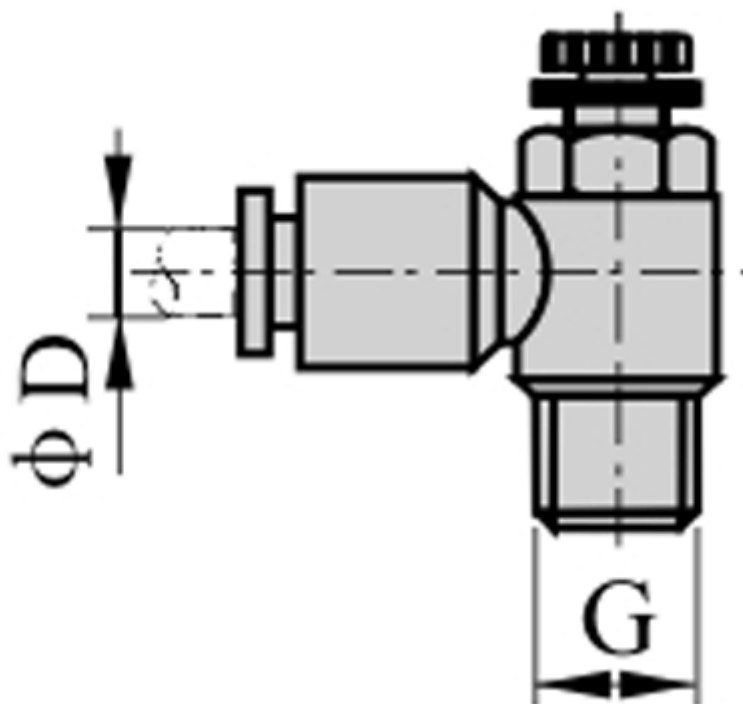

Varenummer: 58ESL1204

Beskrivelse: Fitting ESL1204, drøvlkontraventil
gevind 1/2", slangediameter 12

Mål

D = 12
Gevind = 1/2"